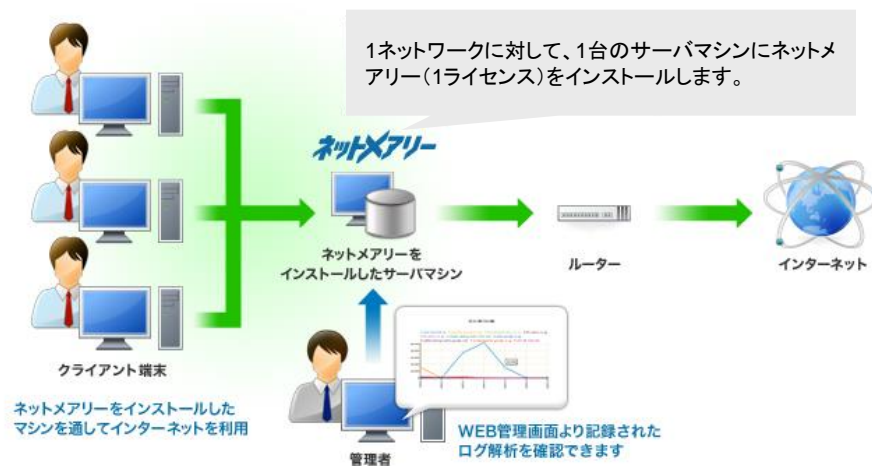

無料試用版での評価・検証後に、ライセンスキーのご購入となります。

無料試用版を
ダウンロードし、
インストール

ライセンスキー
の購入

ライセンスキー
の発行

ライセンスキー
の登録

サービスの
ご利用開始

バージョンアップ
無料

解析対象の端末台数は
無制限

安心の
月額定額制

システム構成 接続を監視するネットワーク内のサーバマシンに、ネットメアリーをインストール。

※インストールに関する詳しい手順については、ウェブサイトの製品ヘルプやインストール手順をご確認ください。

動作環境

●ネットメアリーWEB管理画面

Internet Explorer 6.0以上、Firefox2.0以上
FLASHPlayer 9.X以上 ※閲覧するクライアント端末のOSは問いません